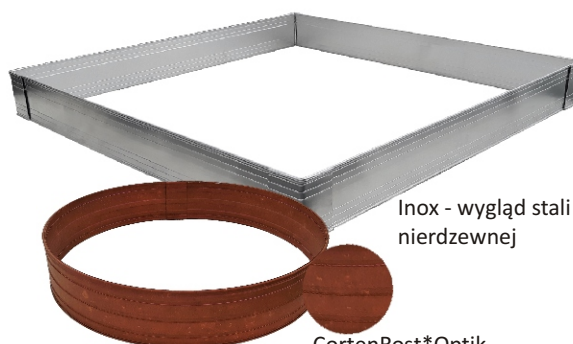

Połączenie teleskopowe bez śrub

AD100

AD140

AD240

SD

AluDesign	AluDesign64	AluDesign100	AluDesign140	AluDesign240	SecureDeco
Kod artykułu	AD64	AD100	AD140	AD240	SD
Wysokość	64mm	101mm	140mm	242mm	20 mm
Grubość materiału mm	3,0mm	3,0mm	3,1mm	3,9mm	1,5 mm
Waga w kg/m	0,35kg/lfm	0,48kg/lfm	0,73kg/lfm	1,37kg/lfm	0,19kg/lfm
Opakowanie	Dla handlowców i marketów DIY dostarczamy korzystne cenowo i dopasowane do potrzeb klienta opakowania Dispay oraz POS				
Długość w cm	Wysyłka każdej długości na życzenie klienta do max 6m standardowe długości w cm: 115 / 200 / 250 / 300 / 400 / 500 / 600cm (+/-10mm)				
Kolory	Anoda w 6 kolorach; wszystkie kolory RAL; NOWOŚĆ: CortenRost *Optik (stal kortenowa) NOWOŚĆ: MagicLux *świejący w nocy bez prądu. Pytajcie Państwo o kartę kolorów.				
Materiał	Stop aluminium T6 6063				

Zestaw kotwicy = kotwa i kieszeń

Umożliwia łatwe przesunięcie w dowolne miejsce

Łącznik (Jointer) do AD100 & AD140 & Ad240
Do niewidocznego łączenia obrzeży

Secure Deco listwa zabezpieczająca i dekoracyjna krawędź o szerokości 18mm

AluDesign narożnik 90°+270°

Art. Code

A-AD

PA-AD100
PA-AD140

W90-AR100 W270-AR100
W90-AR140 W270-AR140

Wszystkie typy AluDesign są ze sobą kompatybilne (patent)

Grawer

Inox - wygląd stali nierdzewnej

CortenRost*Optik