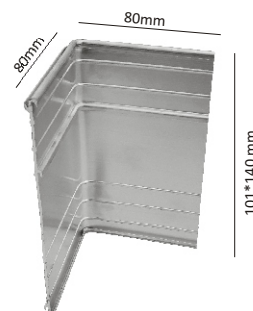

Połączenie teleskopowe bez śrub

AD100

AD140

AD240

SD

AluDesign	AluDesign64	AluDesign100	AluDesign140	AluDesign240	SecureDeco
Kod artykułu	AD64	AD100	AD140	AD240	SD
Wysokość	64mm	101mm	140mm	242mm	20 mm
Grubość materiału mm	3,0mm	3,0mm	3,1mm	3,9mm	1,5 mm
Waga w kg/m	0,35kg/lfm	0,48kg/lfm	0,73kg/lfm	1,37kg/lfm	0,19kg/lfm
Opakowanie	Dla handlowców i marketów DIY dostarczamy korzystne cenowo i dopasowane do potrzeb klienta opakowania Dispay oraz POS				
Długość w cm	Wysyłka każdej długości na życzenie klienta do max 6m standardowe długości w cm: 115 / 200 / 250 / 300 / 400 / 500 / 600cm (+/-10mm)				
Kolory	Anoda w 6 kolorach; wszystkie kolory RAL; NOWOŚĆ: CortenRost *Optik (stal kortenowa) NOWOŚĆ: MagicLux *świejący w nocy bez prądu. Pytajcie Państwo o kartę kolorów.				
Materiał	Stop aluminium T6 6063				

Zestaw kotwicy = kotwa i kieszeń

Umożliwia łatwe przesunięcie w dowolne miejsce

Łącznik (Jointer) do AD100 & AD140 & Ad240
Do niewidocznego łączenia obrzeży

Secure Deco listwa zabezpieczająca i dekoracyjna krawędź o szerokości 18mm

AluDesign narożnik 90°+270°

Art. Code

A-AD

PA-AD100
PA-AD140

W90-AR100 W270-AR100
W90-AR140 W270-AR140

Wszystkie typy AluDesign są ze sobą kompatybilne (patent)

Grawer

Inox - wygląd stali nierdzewnej