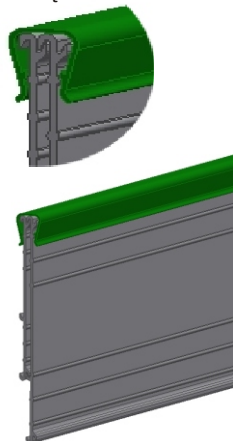

Połączenie teleskopowe bez śrub

AD100

AD140

AD240

SD

AluDesign	AluDesign64	AluDesign100	AluDesign140	AluDesign240	SecureDeco
Kod artykułu	AD64	AD100	AD140	AD240	SD
Wysokość	64mm	101mm	140mm	242mm	20 mm
Grubość materiału mm	3,0mm	3,0mm	3,1mm	3,9mm	1,5 mm
Waga w kg/m	0,35kg/lfm	0,48kg/lfm	0,73kg/lfm	1,37kg/lfm	0,19kg/lfm
Opakowanie	Dla handlowców i marketów DIY dostarczamy korzystne cenowo i dopasowane do potrzeb klienta opakowania Dispay oraz POS				
Długość w cm	Wysyłka każdej długości na życzenie klienta do max 6m standardowe długości w cm: 115 / 200 / 250 / 300 / 400 / 500 / 600cm (+/-10mm)				
Kolory	Anoda w 6 kolorach; wszystkie kolory RAL; NOWOŚĆ: CortenRost *Optik (stal kortenowa) NOWOŚĆ: MagicLux *świejący w nocy bez prądu. Pytajcie Państwo o kartę kolorów.				
Materiał	Stop aluminium T6 6063				

Zestaw kotwicy = kotwa i kieszeń

Umożliwia łatwe przesunięcie w dowolne miejsce

Łącznik (Jointer) do AD100 & AD140 & Ad240
Do niewidocznego łączenia obrzeży

Secure Deco listwa zabezpieczająca i dekoracyjna krawędź o szerokości 18mm

AluDesign narożnik 90°+270°

Art. Code

A-AD

PA-AD100
PA-AD140

W90-AR100 W270-AR100
W90-AR140 W270-AR140

Wszystkie typy AluDesign są ze sobą kompatybilne (patent)

Grawer

Inox - wygląd stali nierdzewnej