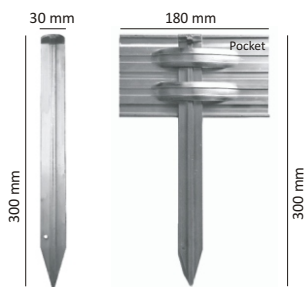

Połączenie teleskopowe bez śrub

AD100

AD140

AD240

SD

AluDesign	AluDesign64	AluDesign100	AluDesign140	AluDesign240	SecureDeco
Kod artykułu	AD64	AD100	AD140	AD240	SD
Wysokość	64mm	101mm	140mm	242mm	20 mm
Grubość materiału mm	3,0mm	3,0mm	3,1mm	3,9mm	1,5 mm
Waga w kg/m	0,35kg/lfm	0,48kg/lfm	0,73kg/lfm	1,37kg/lfm	0,19kg/lfm
Opakowanie	Dla handlowców i marketów DIY dostarczamy korzystne cenowo i dopasowane do potrzeb klienta opakowania Dispay oraz POS				
Długość w cm	Wysyłka każdej długości na życzenie klienta do max 6m standardowe długości w cm: 115 / 200 / 250 / 300 / 400 / 500 / 600cm (+/-10mm)				
Kolory	Anoda w 6 kolorach; wszystkie kolory RAL; NOWOŚĆ: CortenRost *Optik (stal kortenowa) NOWOŚĆ: MagicLux *świejący w nocy bez prądu. Pytajcie Państwo o kartę kolorów.				
Materiał	Stop aluminium T6 6063				

Zestaw kotwicy = kotwa i kieszeń

Umożliwia łatwe przesunięcie w dowolne miejsce

Łącznik (Jointer) do AD100 & AD140 & Ad240
Do niewidocznego łączenia obrzeży

Secure Deco listwa zabezpieczająca i dekoracyjna krawędź o szerokości 18mm

AluDesign narożnik 90°+270°

Art. Code

A-AD

PA-AD100
PA-AD140

W90-AR100 W270-AR100
W90-AR140 W270-AR140

Wszystkie typy AluDesign są ze sobą kompatybilne (patent)

Grawer

Inox - wygląd stali nierdzewnej