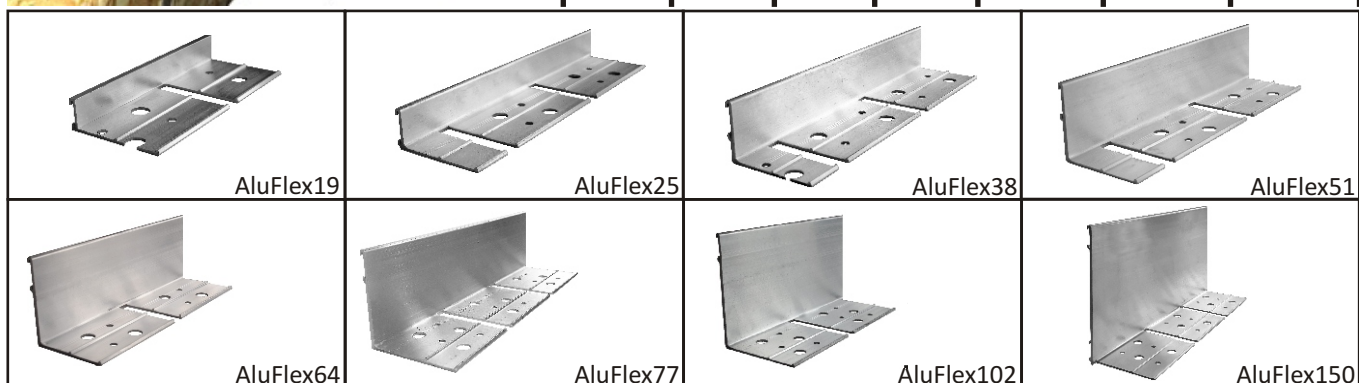

19mm | 25mm | 38mm | 50mm | 64mm | 77mm | 100mm | 150mm

AluFLEX	AF19	AF25	AF38	AF51	AF64	AF77	AF102	AF150
Artikel/Code	AF19	AF25	AF38	AF51	AF64	AF77	AF102	AF150
Abmessungen H x Bmm	19x59	25x57	38x57	51x57	64x57	77x75	102x76	150x76
Materialstärke in mm	3,0	3,5	3,5	3,5	3,5	3,5	3,5	4,0
Gewicht in kg/m	0,37	0,46	0,57	0,68	0,80	1,00	1,23	1,72

Material	Aluminiumlegierung T6 6063							
Längen in cm	Lieferung aller Längen auf Kundenwunsch bis max. 6m. Standardlängen in cm: 115 / 200 / 250 / 300 / 400 / 500 / 600cm +/- 10mm)							
Verpackung	Für den Handel und DIY Märkte liefern wir preiswert kundenangepasste Displayverpackungen. POS-Lösungen sind ebenfalls für alle Produkte erhältlich							
Farben	AnodFarben (Eloxal) in 6 Farben ; alle RAL*Farben; NEU : CortenRost *Optik NEU : MagicLux *Nachtleuchtend ohne Strom; Verlangen Sie die Farbkarte							

Zubehör	AF Joints Small 15x2,5x70 mm	AF Joints Big 20x3,2x70 mm	Verbindung von AluFLEX mit AF Joints	Stahlnägels L: 250 mm
	AFJm	AFJd		AFG

NEU
AluBORDER * MAGICLux

grün & blau nachts
nachtleuchtend*ohne Strom